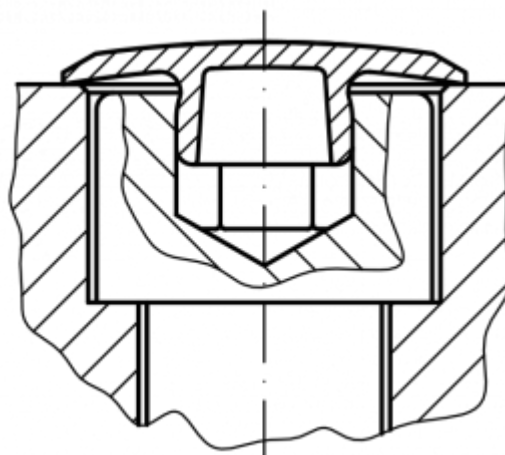

Varenummer: 59GPN340SW25

Beskrivelse: KLEE Dækflange GPN340 SW2,5 - Ø 10

Mål

A = 10
C = 2.8
H = 2.2
M = 4