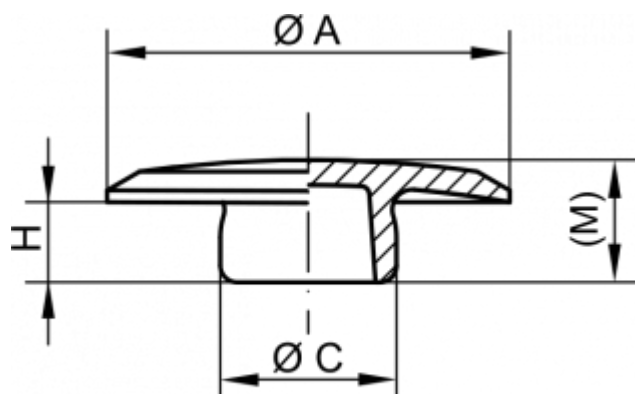

Varenummer: 59GPN340SW25

Beskrivelse: KLEE Dækflange GPN340 SW2,5 - Ø 10

Mål

A = 10
C = 2.8
H = 2.2
M = 4